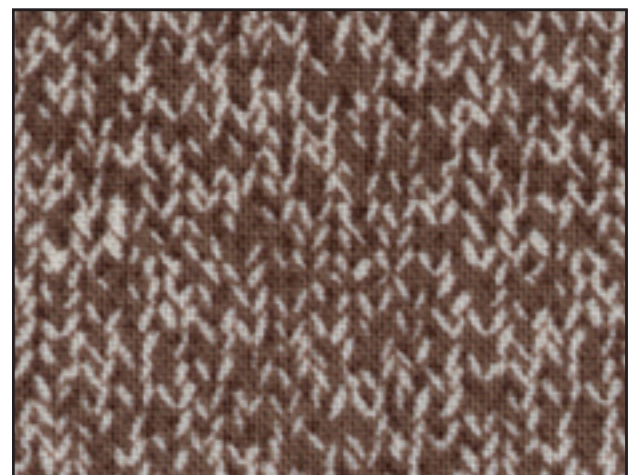

15072 12B
7 52106 09069 9

15072 17
7 52106 64161 7

15072 17B
7 52106 09074 3

15070 12
7 52106 08575 6

15070 12B
7 52106 09061 3

15075 12
7 52106 64168 6

15075 12B
7 52106 09098 9

15075 17
7 52106 64169 3

15075 17B
7 52106 09099 6

Funky Monkey

100% Cotton • 45" Wide • 15 Yds D/R
Brushed prints are marked with a "B"

15073 11
7 52106 64162 4

15073 13
7 52106 08583 1

15073 14
7 52106 88209 6

15073 15
7 52106 08586 2