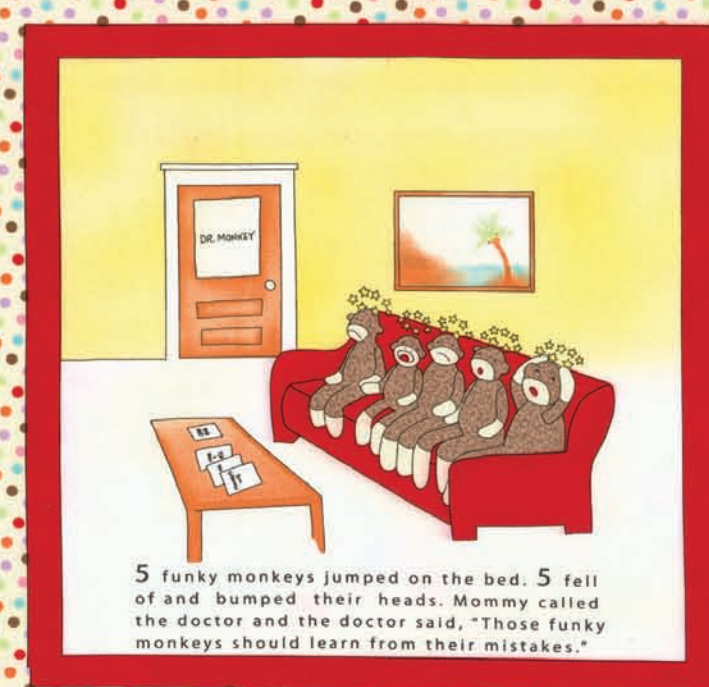

15075 17B
7 52106 09099 6

Funky Monkey

100% Cotton • 45" Wide • 15 Yds D/R
Brushed prints are marked with a "B"

15073 11
7 52106 64162 4

15073 13
7 52106 08583 1

15073 14
7 52106 88209 6

15073 15
7 52106 08586 2

15073 17
7 52106 64164 8

26001 11
7 52106 08589 3

26001 12
7 52106 08590 9

26033 11
7 52106 17194 7

26033 14
7 52106 17197 8

26033 17
7 52106 17198 5

Panel shown at 25%

26000 11