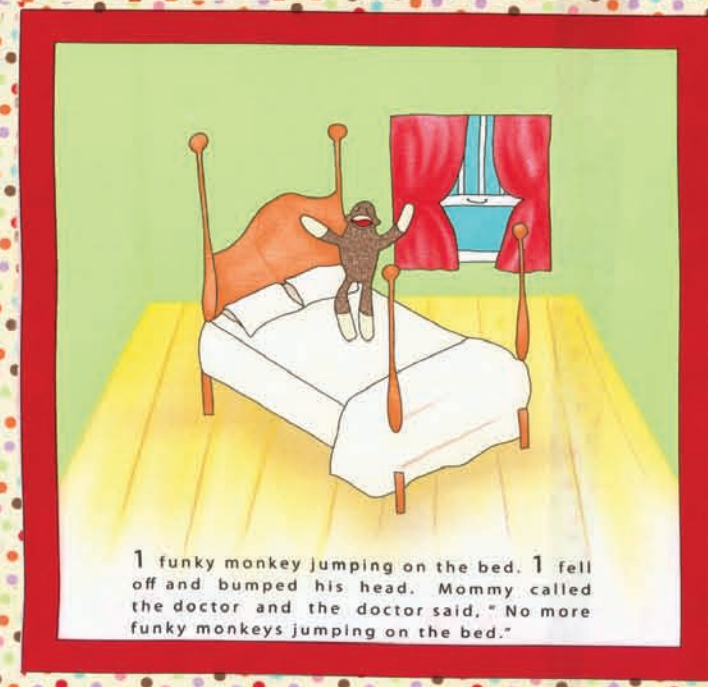

15075 17B
7 52106 09099 6

Funky Monkey

100% Cotton • 45" Wide • 15 Yds D/R
Brushed prints are marked with a "B"

15073 11
7 52106 64162 4

15073 13
7 52106 08583 1

15073 14
7 52106 88209 6

15073 15
7 52106 08586 2

15073 17
7 52106 64164 8

26001 11
7 52106 08589 3

26001 12
7 52106 08590 9

26033 11
7 52106 17194 7

26033 14
7 52106 17197 8

26033 17
7 52106 17198 5

Panel shown at 25%

26000 11