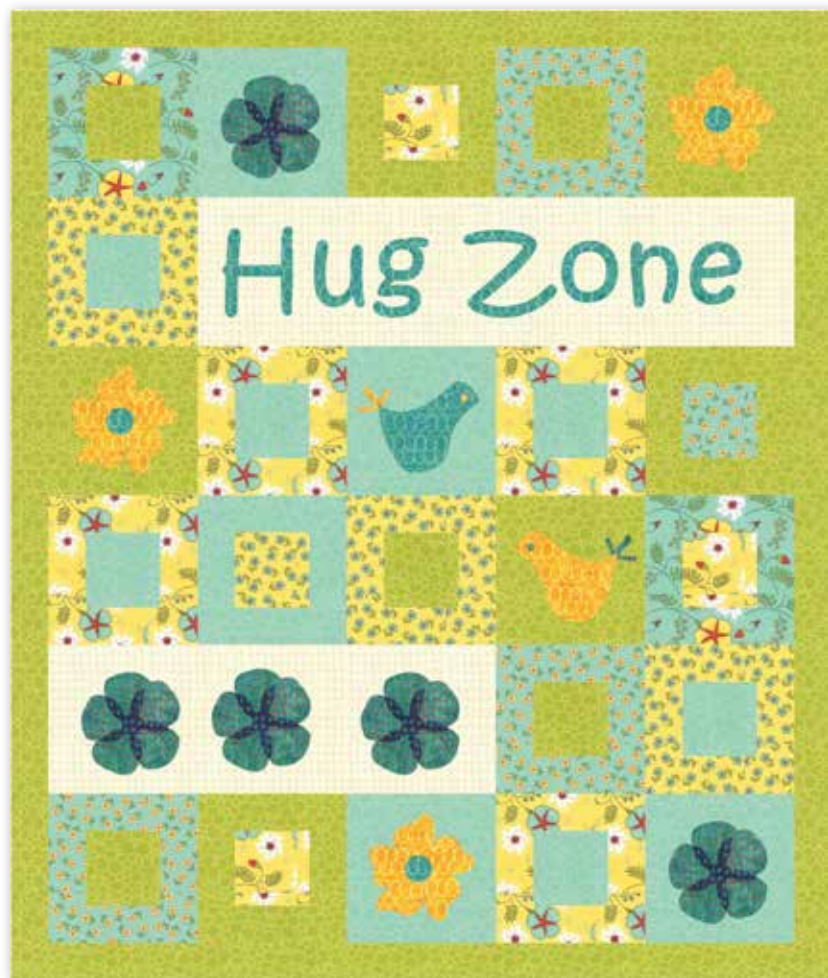

43056 11

Cheery Red

43055 13

AKIT43050

The Sweet Life Aurifil Kit
Size: 15" x 15"

Fresh Linen

43051 11

CHD 1420/ CHD 1420G Hug Zone Size: 32" x 38"