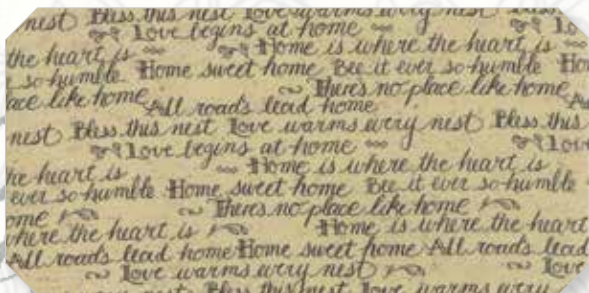

7010 14

7014 14

7015 14

7016 13

KS 1901 / KS 1901G
Hearth Side Size: 60" x 72"
LC Friendly

7012 14

7013 16

7011 14