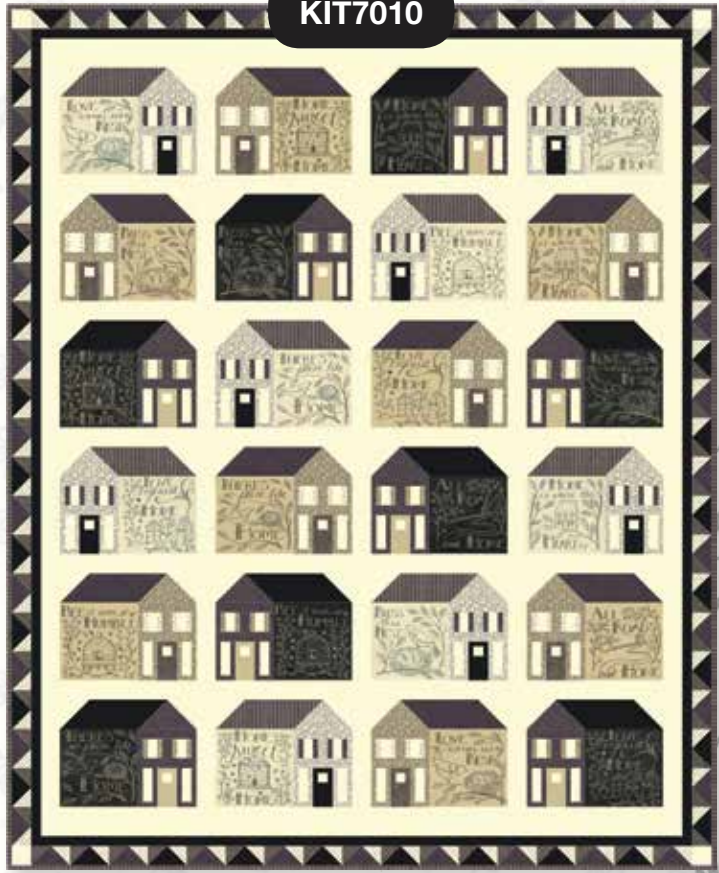

7011 11

7014 11

7015 11

7012 11

7016 11

7013 12

7015 13

7012 13

7016 12

7014 13

7011 13

KIT7010

CHD 1904 / CHD 1904G
My Hometown Size: 72"x88"

7010 11

7010 13

Each panel measures approx. 24" x 44"
Each block measures approx. 8" x 8"

7010 14

7014 14

7015 14

7016 13

KS 1901 / KS 1901G
Hearth Side Size: 60" x 72"
LC Friendly

7012 14

7013 16

7011 14