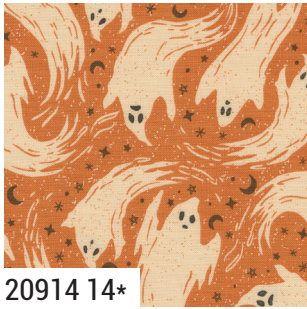

20912 11*

20911 11*

20918 15

20914 15*

20917 15

20912 15*

20913 15*

9900 182 PORCELAIN

Bella Solid Coordinates

moda MAY DELIVERY

Home Sweet Haunt *STACY IEST HSU*

9900 26 PALE PINK

9900 283 LEAD

9900 284 CHARCOAL

9900 467 RAVEN

Bella Solid Coordinates

20914 14*

20917 14*

20910 14*

20911 14*

20912 14

20913 13

20915 13*

20916 13

20911 16*

20918 16

20913 12*

20915 12

20916 17*

20912 16*

20914 17*

20910 17*